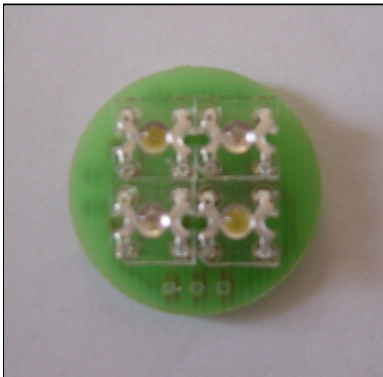

DkEye-3

- Beépített meghajtás 12V DC
- Jelentős fényerő
- Színkeverési lehetőség
- Alacsony energiafogyasztás
- 20 vagy 70 fokos sugárzási szög
- 2.5 cm átmérő

- Mini-spot lámpák
- Kiemelő világítás
- Kertvilágítás
- Polcvilágítás

Komoly fényerő kétféle sugárzási szögben

A DkEye-3 nagyteljesítményű autóipari ledekkel elegendő fényerőt ad közeli kiemelő világításhoz. A választható 20 fokos sugárzási szög spot jellegű alkalmazásokhoz praktikus, míg a 70 fokos sugárzási szög széles megvilágított területet és közeli megvilágításnál is egyenletes színkeverést biztosít.

Alap színkeverést (3 féle szín) akár egyszerű kapcsolókkal is megvalósíthatunk. Részletes színkeverés (kb. 65 ezer színvariáció) megvalósításához külön vezérlőt biztosítunk.

A lámpák egymással párhuzamosan kapcsolhatók.

A lámpák négy, három, kettő és egyszínű változatban készülnek.

DkEye-3

Variációk

Típus	Ledek Száma [db]	Fény [Cd, 70°]						Felvett max. teljesítmény [W]
		R	G	B	A	W	Összesen	
BG	4		19.0	3.8			22.8	1.68
R	3	21.0					21.0	0.84
G	4		38.0				38.0	1.68
B	4			7.6			7.6	1.68
A	3					3.3	3.3	0.84
AW	4				6.4	2.2	8.6	1.68