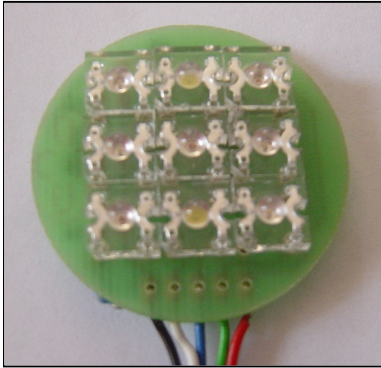

DkEye-2

- Beépített meghajtás 12V DC
- Jelentős fényerő
- Színkeverési lehetőség
- Alacsony energiafogyasztás
- 20 vagy 70 fokos sugárzási szög
- 3.5 cm átmérő

- Mini-spot lámpák
- Kiemelő világítás
- Kertvilágítás
- Vízalatti dekorációs világítás

Komoly fényerő kétféle sugárzási szögben

A DkEye-2 nagyteljesítményű autóiipari ledekkel szokatlanul nagy fényerővel világít. A választható 20 fokos sugárzási szög spot jellegű alkalmazásokhoz praktikus, míg a 70 fokos sugárzási szög széles megvilágított területet és közeli megvilágításnál is egyenletes színkeverést biztosít.

Alap színkeverést (7 féle szín) akár egyszerű kapcsolókkal is megvalósíthatunk. Részletes színkeverés (kb. 16 millió színvariáció) megvalósításához külön vezérlőt biztosítunk.

A lámpák egymással párhuzamosan kapcsolhatók.

A lámpák négy, három, kettő és egyszínű változatban készülnek.

DkEye-2

Variációk

Típus	Ledek Száma [db]	Fény [Cd, 70°]						Felvett max. teljesítmény [W]
		R	G	B	A	W	Összesen	
RGBW	9	21.0	19.0	3.8		6.4	50.2	3.36
RGB	7	21.0	19.0	3.8			43.8	2.52
R	9	63.0					63.0	2.52
G	8		76.0				76.0	3.36
B	8			15.2			15.2	3.36
A	9				9.9		9.9	2.52
AW	9				3.3	19.2	22.5	3.36